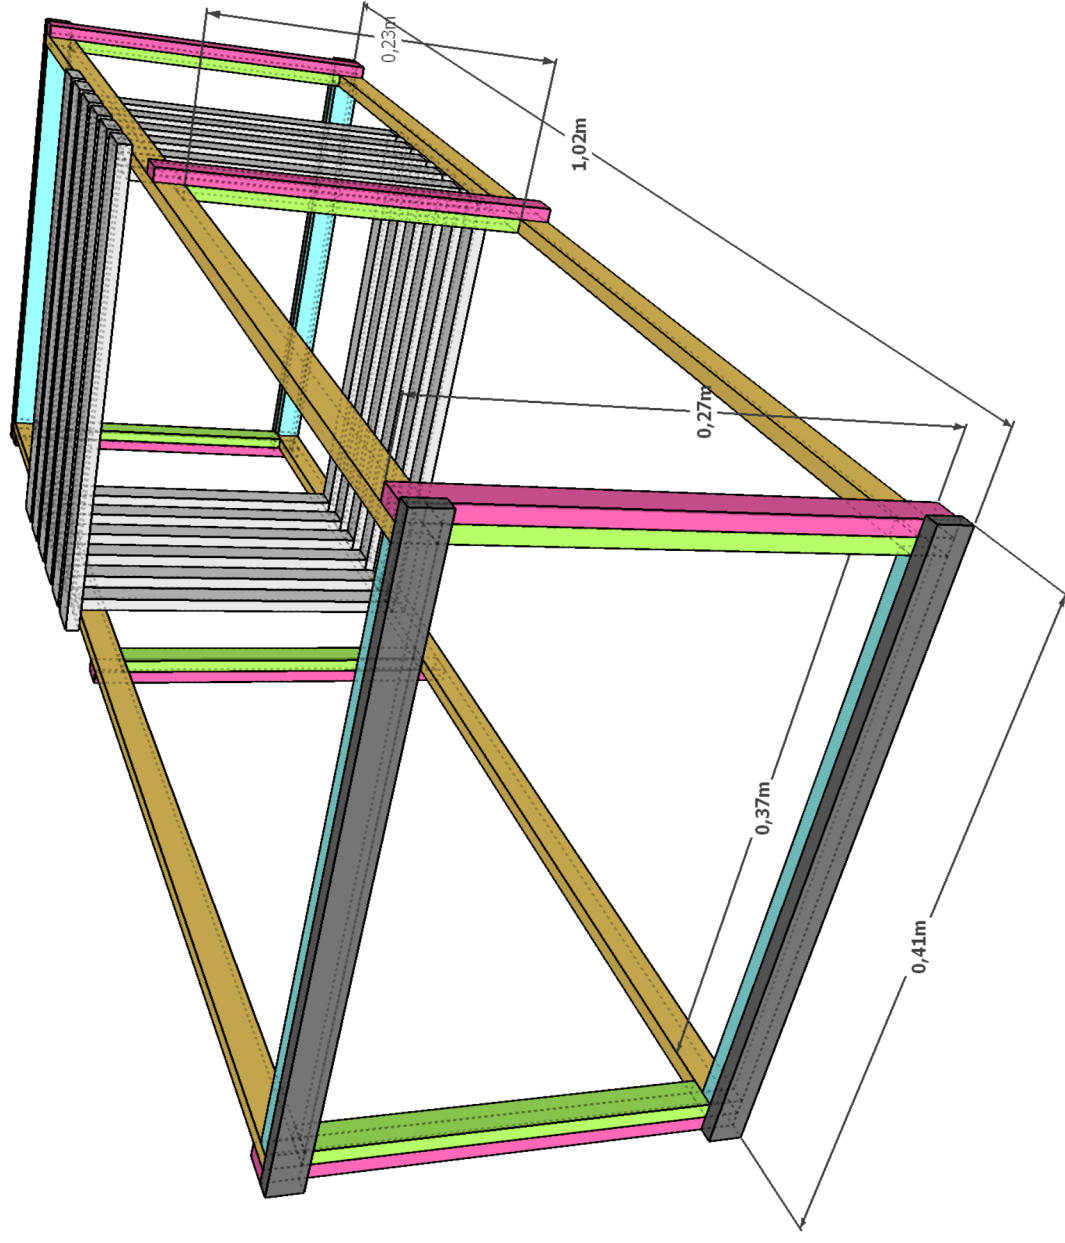

# Rammehenger

## Materialliste

	Ant.	Lengde	Totalt (cm)	Totalt (m)
Oransje	4	100	400	4,0
Grønn	6	23	138	1,4
Turkis	4	37	148	1,5
Rosa	6	27	162	1,6
Grå	4	41	164	1,6
			1012	<b>10,12</b>